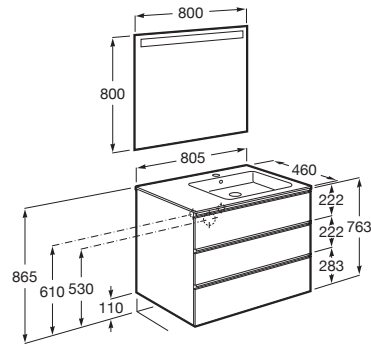

THE GAP

Pack (mueble base de tres cajones, lavabo derecha y espejo LED)

MEDIDAS

Longitud	805 mm
Anchura	460 mm
Altura	763 mm

COLORES Y ACABADOS

517 Nogal

PVPR (IVA INCLUIDO)

756,25 €

DIBUJOS TÉCNICOS

CARACTERÍSTICAS

PACK - Conjunto de mueble base de tres cajones con lavabo en posición derecha y espejo Eidos con luz LED integrada en la parte superior. No incluye patas ni grifería.

Espejo / Iluminación: Integrada en el espejo
Espejo / Número de luces: 1
Espejo / Tipo de luz: Led
Espejo / Índice de Protección de la luz: IP 44
Forma lavabo: Cuadrado
Instalación de la grifería: En el lavabo
Lavabo / Agujeros para grifería: 1 Agujero en el centro
Lavabo / Posición de la repisa: Derecha
Lavabo / Repisa integrada
Material / Lavabo: Porcelana
Material / Marco del espejo: Aluminio, Vidrio templado
Material / Mueble base: Tablero de partículas
Medidas / Espejo / Altura (mm): 800
Medidas / Espejo / Longitud (mm): 800
Medidas / Lavabo y mueble / Altura (mm): 763
Medidas / Lavabo y mueble / Anchura (mm): 460
Medidas / Lavabo y mueble / Longitud (mm): 805
Mueble base / Combinación de puertas y cajones: 3 Cajones
Mueble base / Estructura: Cajones
Mueble base / Separadores internos
Mueble base / Sistema de apertura y cierre: Cajones con cierre amortiguado
Mueble base / Tipo de puerta: Corredera
Posición del lavabo: Derecha
Posición del toallero: Izquierda
Tipo de instalación: Suspendido, Suspendido con patas